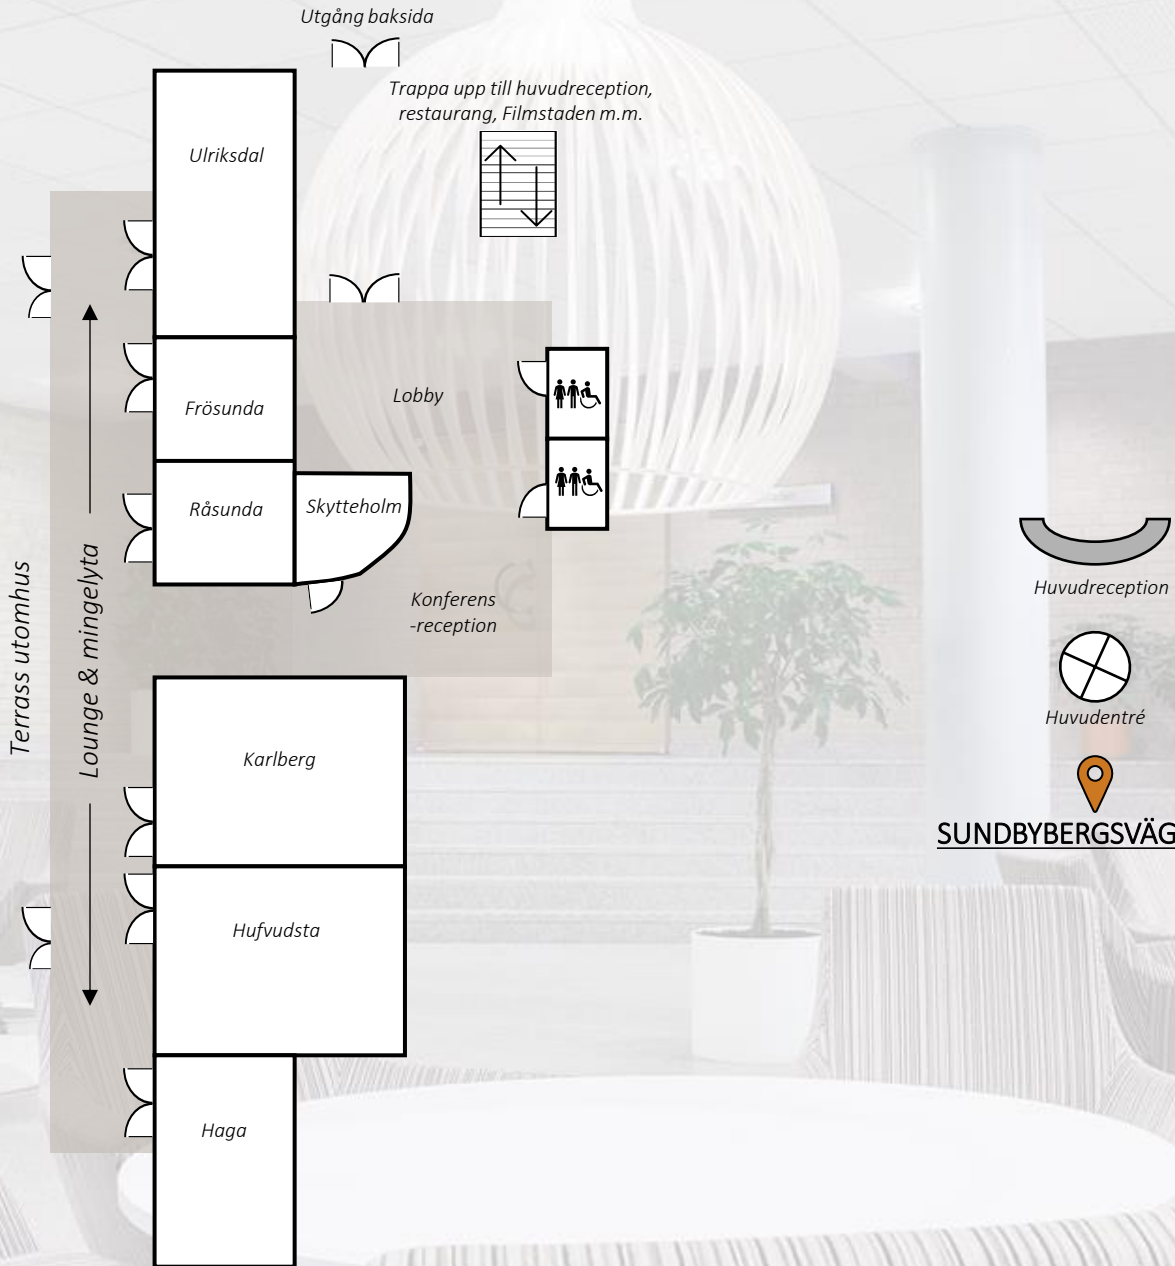

Solna Access Konferens

Sundbybergsvägen 1A

SUNDBYBERG SVÄGEN 1A

Coor Konferens
- Effektiva möten, nära dig

Solna Access Konferens

Sundbybergsvägen 1A

Mötesrum	Storlek	Bio	Skola	Öar	U-bord	Styrelse
Filmstaden	176 kvm	150	-	-	-	-
Karlberg	78 kvm	60	50	55	24	24
Hufvudsta	76 kvm	60	40	36	24	24
Ulriksdal	60 kvm	45	36	30	35	28
Haga	46 kvm	28	24	24	20	16
Råsunda	29 kvm	20	15	-	15	12
Frösunda	27 kvm	20	12	-	15	15
Skytteholm	20 kvm	-	-	-	-	6

Coor Konferens
- Effektiva möten, nära dig