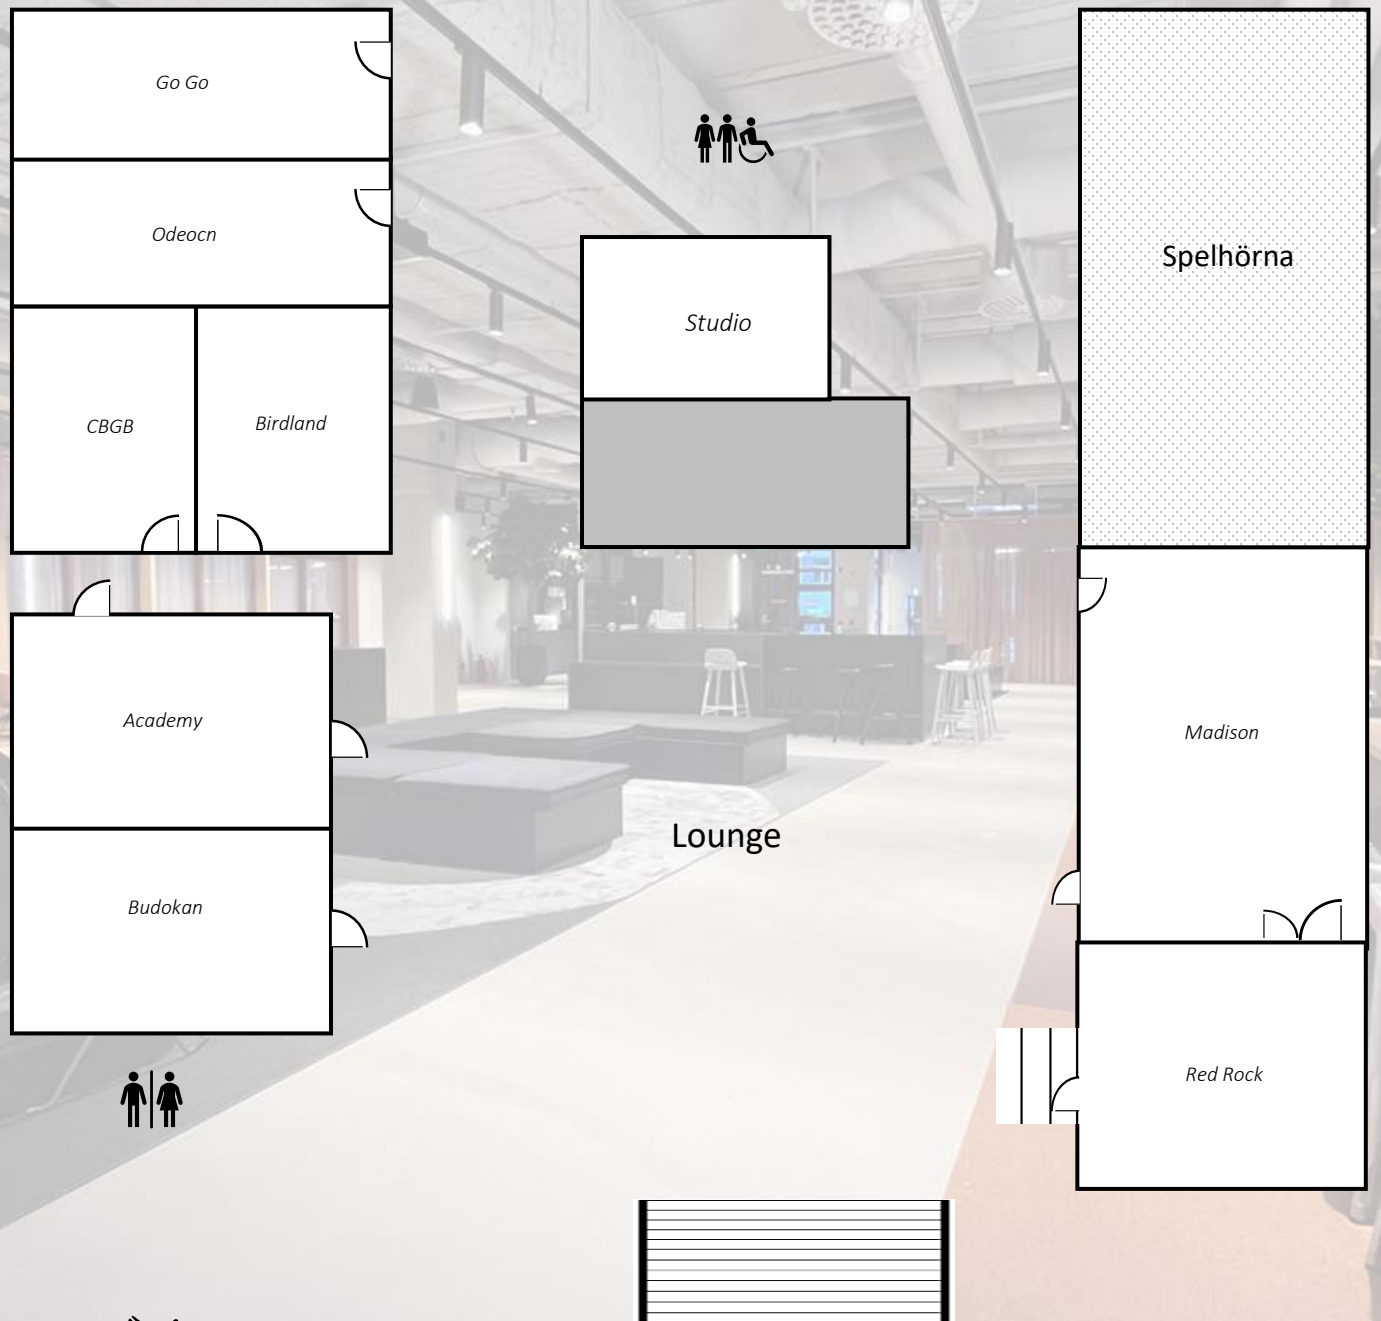

Scenen Konferens

Englundavägen 5B

Englundavägen 5B

Coor Konferens
- Effektiva möten, nära dig

Scenen Konferens

Englundavägen 5B

Mötesrum	Storlek	Bio	Skola	Öar	U-sittning	Styrelse
Madison	170 kvm	150	80	60	40	30
Red Rock	80 kvm	40	-	-	-	-
Academy	65 kvm	54	34	30	28	24
Budokan	58 kvm	50	32	24	20	22
Odeon	42 kvm	30	24	18	18	18
Go Go	42 kvm	30	24	18	18	18
Birdland	26 kvm	-	-	-	-	12
CBGB	26 kvm	-	-	-	-	12