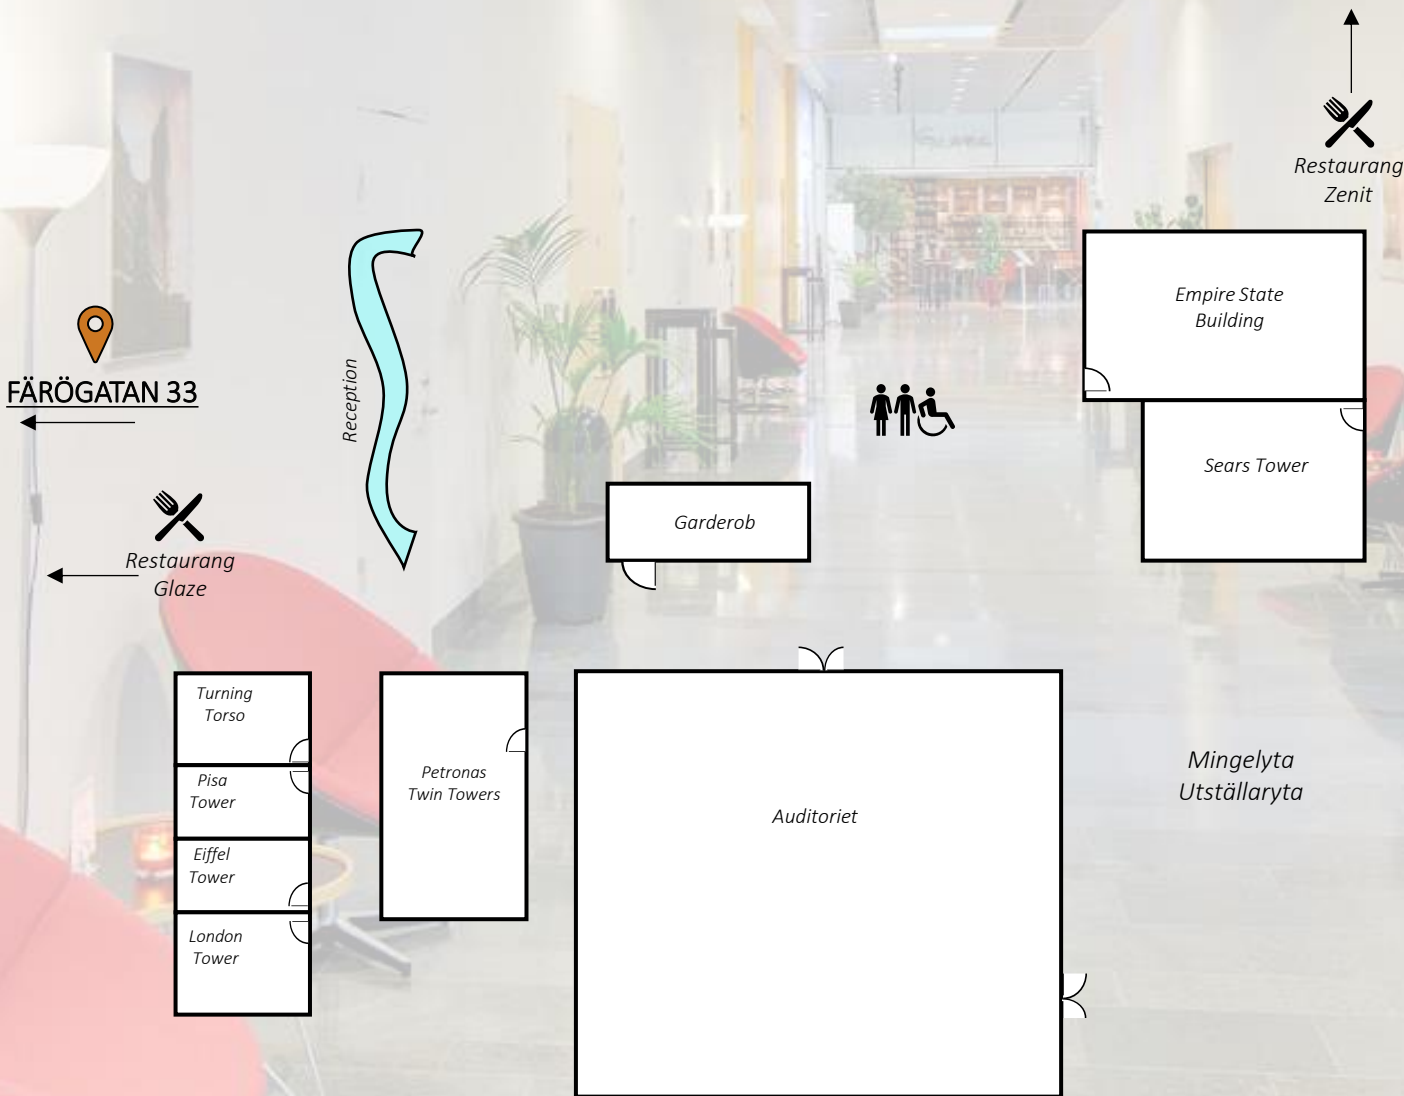

# Kista Science Tower Conference

## Färögatan 33

**Coor Konferens**  
- Effektiva möten, nära dig

## Färögatan 33

Mötesrum	Storlek	Bio	Skola	Öar	U-bord	Styrelse
Auditorium	292 kvm	226	-	-	-	-
Empire State Building	84 kvm	70	50	36	28	-
Petronas Twin Tower	55 kvm	48	24	20	18	-
Sears Tower	54 kvm	50	32	24	22	-
London Tower	21 kvm	-	-	-	-	10
Eiffel Tower	16 kvm	-	-	-	-	10
Pisa Tower	16 kvm	-	-	-	-	10
Turning Torso	18 kvm	-	-	-	-	4