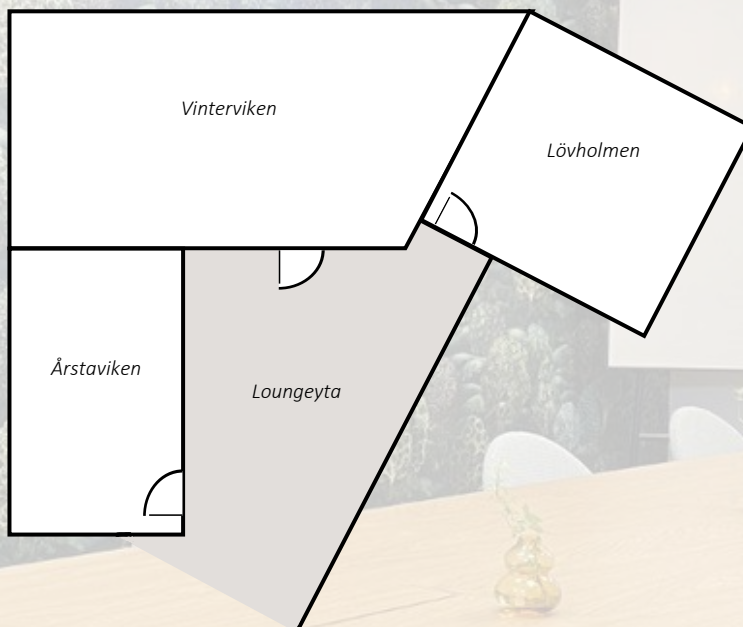

Rosterigränd 12

Konferens

ROSTERIGRÄND 12

Här kommer du in genom
huvudentrén.

Reception

Coor Konferens
- Effektiva möten, nära dig

Rosterigränd 12

Konferens

Mötesrum	Storlek	Bio	Skola	Öar	U-bord	Styrelse
Vinterviken	65 kvm	32	32	32	22	-
Lövholmen	35 kvm	-	-	-	-	8
Årstaviken	28 kvm	-	-	-	-	12

Coor Konferens
- Effektiva möten, nära dig