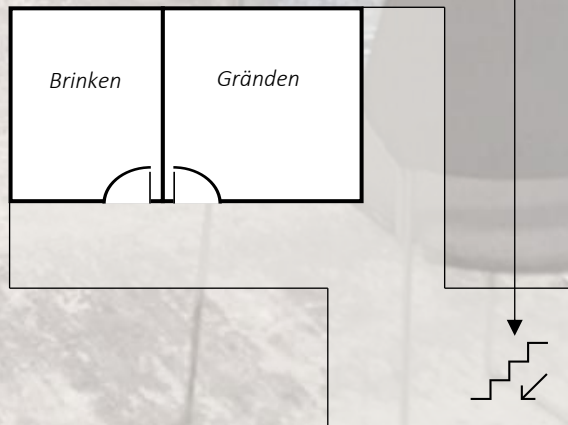

Lilla Nygatan 14

Konferens

LILLA NYGATAN 14

Entréplan

Plan -1

Coor Konferens
- Effektiva möten, nära dig

Lilla Nygatan 14

Konferens

Mötesrum	Storlek	Bio	Skola	Öar	U-bord	Styrelse
Gamla Stan	80 kvm	72	46	42	26	22
Gården	40 kvm	-	-	-	-	14
Gränden	20 kvm	-	-	-	-	8
Brinken	15 kvm	-	-	-	-	6

Coor Konferens
- Effektiva möten, nära dig