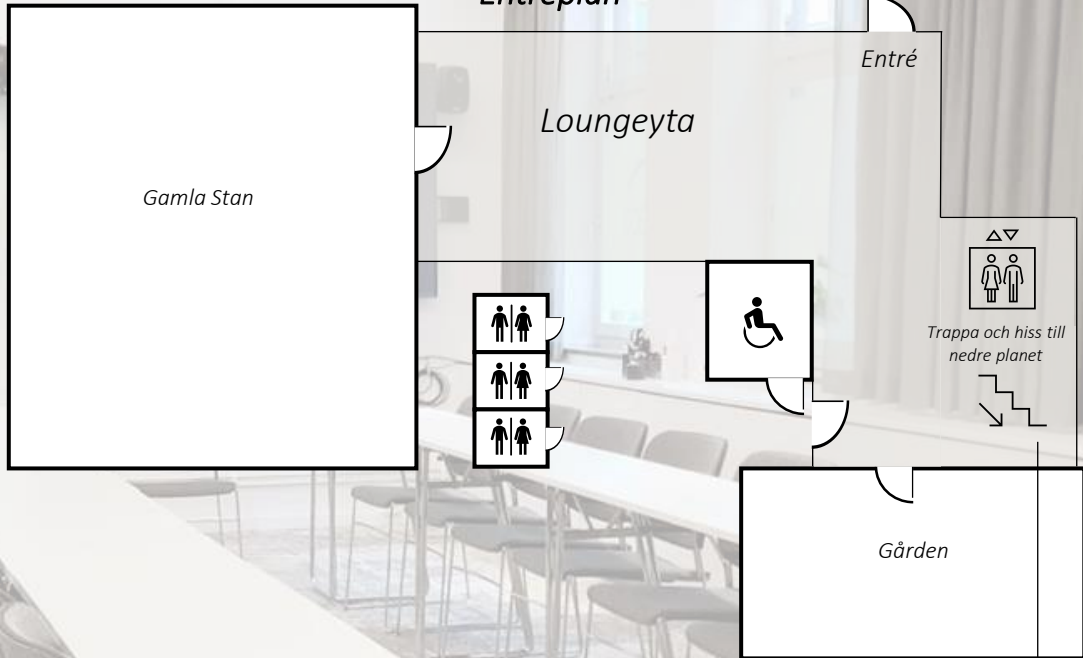

Lilla Nygatan 14

Konferens

LILLA NYGATAN 14

Entréplan

Plan -1

Coor Konferens
- Effektiva möten, nära dig

Lilla Nygatan 14

Konferens

Mötesrum	Storlek	Bio	Skola	Öar	U-bord	Styrelse
Gamla Stan	80 kvm	72	46	42	26	22
Gården	40 kvm	-	-	-	-	14
Gränden	20 kvm	-	-	-	-	8
Brinken	15 kvm	-	-	-	-	6

Coor Konferens
- Effektiva möten, nära dig