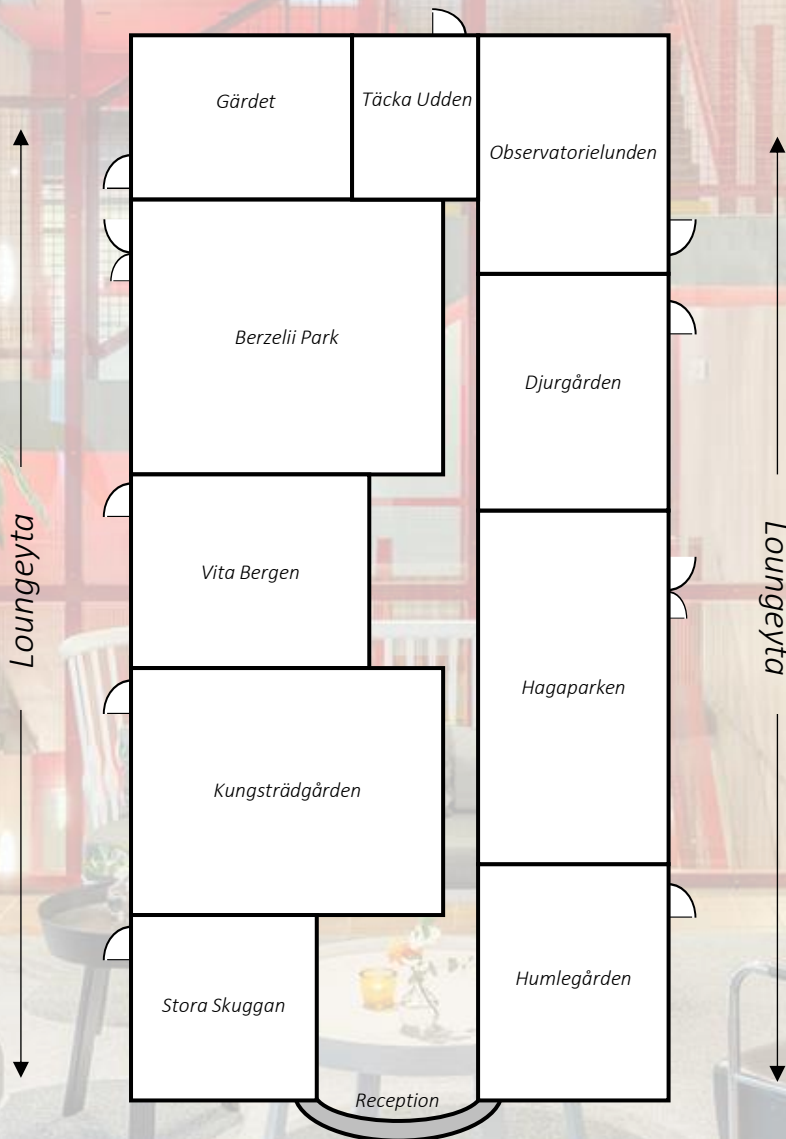

Garnisonen Konferens

Karlavägen 100, plan 4

Här kommer du upp för
trappan från huvudentrén.

KARLAVÄGEN 100

Coor Konferens

- Effektiva möten, nära dig

Garnisonen Konferens

Karlavägen 100, plan 4

Mötesrum	Storlek	Bio	Skola	Öar	U-bord	Styrelse
Stora Hörsalen	252 kvm	226	-	-	-	-
Berzelii Park	120 kvm	80	70	66	38	-
Hagaparken	90 kvm	70	56	42	36	-
Kungsträdgården	111 kvm	50	48	48	28	-
Vita Bergen	65 kvm	40	32	24	22	-
Observatorielunden	62 kvm	40	32	30	22	20
Djurgården	62 kvm	40	30	30	22	18
Humlegården	63 kvm	40	30	30	22	-
Stora Skuggan	43 kvm	20	18	18	12	10
Gärdet	50 kvm	20	18	18	12	14
Tessinparken	28 kvm	-	-	-	-	10
Vanadislunden	20 kvm	-	-	-	-	8
Täcka Udden	28 kvm	-	-	-	-	8