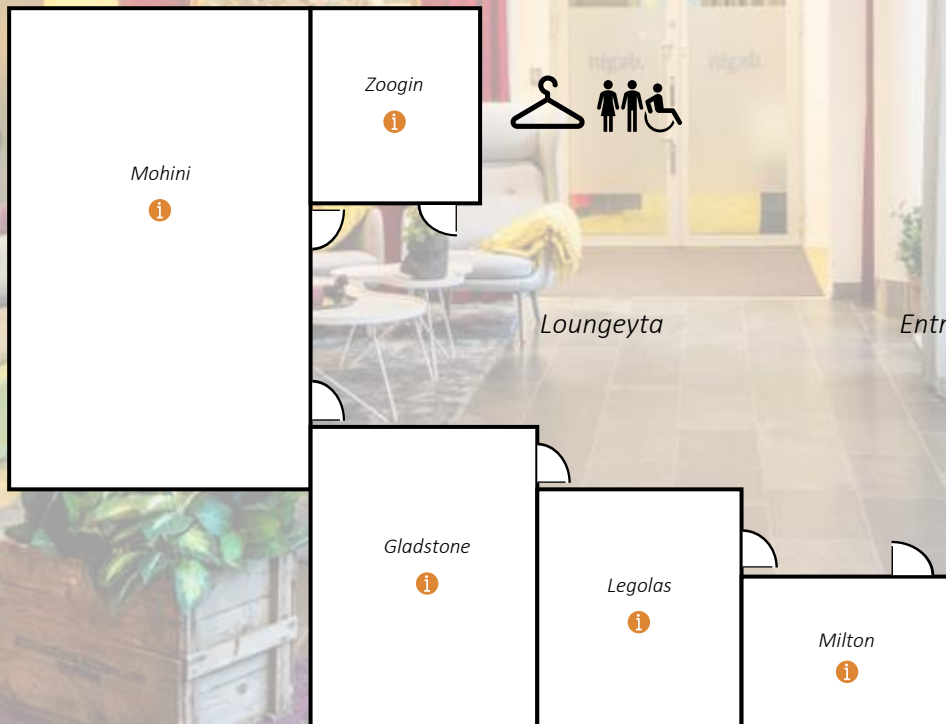

Gårdsvägen 18

Konferens

GÅRDSVÄGEN 18

Coor Konferens
- Effektiva möten, nära dig

Gårdsvägen 18

Konferens

Mötesrum	Storlek	Bio	Skola	Öar	U-bord	Styrelse
Mohini	94 kvm	70	50	48	30	-
Gladstone	41 kvm	25	20	24	20	16
Legolas	31 kvm	20	18	18	14	12
Zoogin	19 kvm	-	-	-	-	12
Milton	19 kvm	-	-	-	-	8