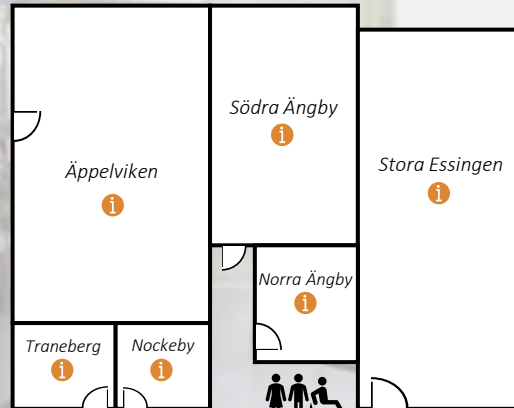

## Gustavslundsvägen 141

GUSTAVSLUNDSVÄGEN 141

Huvudentré

Alvik Strand Café

Reception

Trappa från entrén

Ingång från tvärbanan  
station Alviks Strand

**Coor Konferens**  
Effektiva möten, nära dig